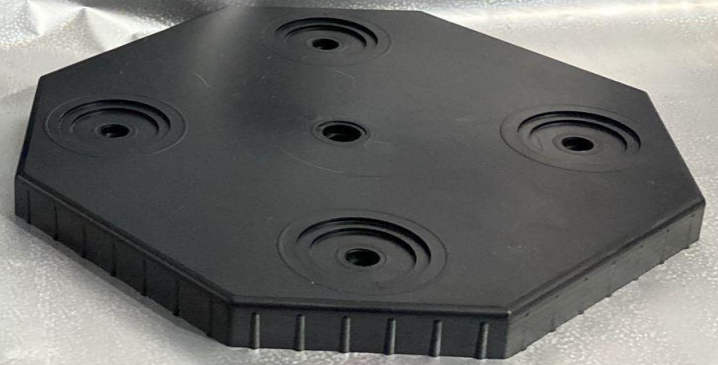

# Triángulo de 16

**Blanco**

**Negro**

**Marmolado**

# Plástico Octogonal Negro

Medida:  
17,5 cm